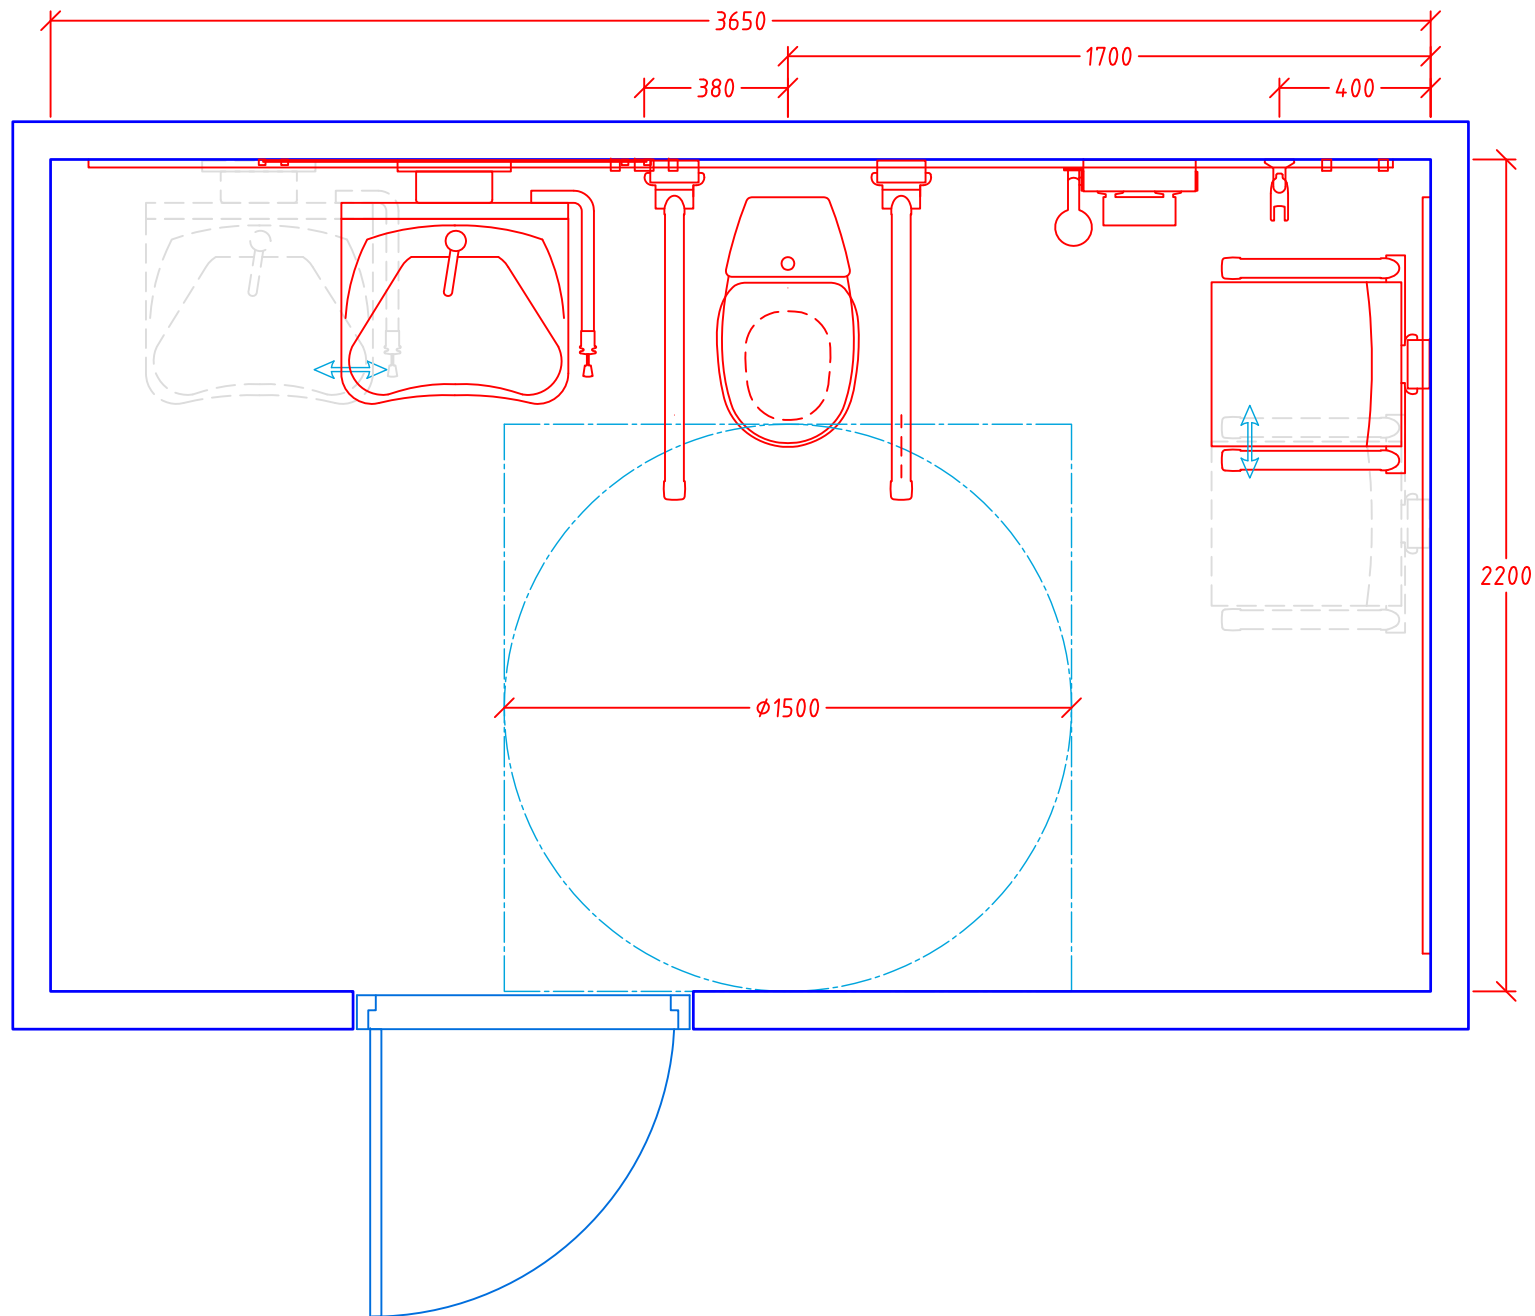

Pressalitvej 1
DK-8680 Ry
Tlf.: +45 8788 8777
Fax: +45 8788 8669
mail@pressalitcare.com

sag : Bathroom

emne : 2,2 x 3,65 = 8,0 m²

tegning : Plan view

tegn. nr. : 006

mål : 1:20

dato : 10,2009

sgn :